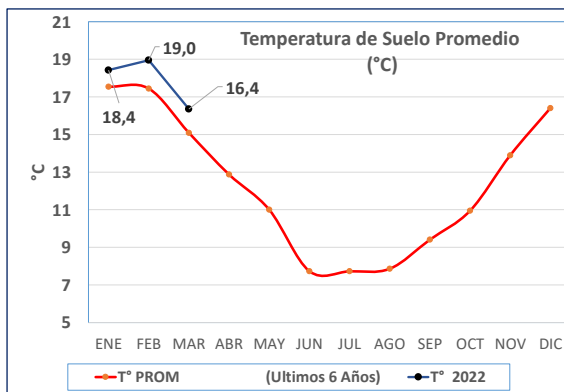

TASA DE CRECIMIENTO DE PRADERAS

Departamento de Agroservicios

COOPERATIVA
AGRÍCOLA Y
LECHERA
DE LA UNIÓN

Fecha: **04-03-2022**

	TASA CRECIMIENTO	DIAS POR HOJA	T° SUELO	PRECIPITACIONES *	ROTACION **
	Kg MS/ha/día		°C	mm	N° Días
LLOLLI	16	18	15,7	49,7	45
PAILLACO	9	20	16,4	42,0	50
PAILLACO RIEGO	51	15	16,3	42,0	38
CRUCERO	13	20	16,5	39,8	50
CRUCERO RIEGO	48	16	16,5	39,8	40
CHAN CHAN	12	19	16,8	26,8	48
CHAN CHAN RIEGO	45	16	16,7	26,8	40

* Precipitaciones últimos 15 días. (20-02-2022 al 06-03-2022)

** Rotación Sugerida, calculada para alcanzar el estado de 2,5 hojas

NOTA: PRECIPITACIONES PROMEDIO CORRESPONDE A ULTIMOS 5 AÑOS DE MEDICION EN ESTACIONES METEOROLOGICAS DE PAILLACO, LA UNION Y RIO BUENO.