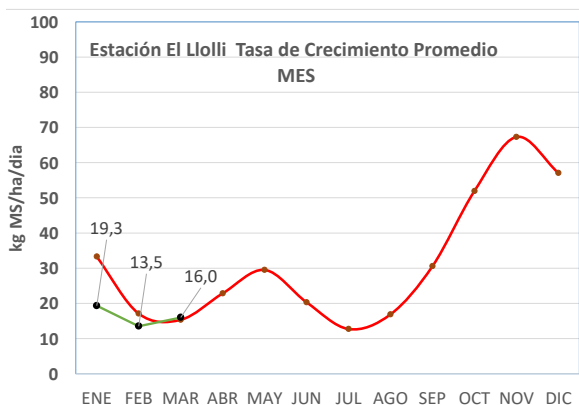

*Temperaturas tomadas en terreno al momento de la medición.

kg MS/ha/día

TASA DE CRECIMIENTO DE PRADERAS

Departamento de Agrosericios

COOPERATIVA
AGRÍCOLA Y
LECHERA
DE LA UNIÓN

Fecha: **04-03-2022**

ESTACION	TOTAL kg MS DE PRADERA ACUMULADO AÑO 2021 (kg MS/ha/año)
LOLLI	1.041
PAILLACO	813
PAILLACO RIEGO	2.849
CHAN CHAN	1.042
CHAN CHAN RIEGO	2.708
CRUCERO	1.055
CRUCERO RIEGO	2.598

TASA DE CRECIMIENTO DE PRADERAS

Departamento de Agroservicios

COOPERATIVA
AGRÍCOLA Y
LECHERA
DE LA UNIÓN

Fecha: **04-03-2022**

Evapotranspiración en estaciones Colun

Fecha	Piruco-Río Bueno	Crucero-Río Bueno	Ignao-Lago Ranco	La Estrella-Futroneo	El Copihue-Paillico
	Eto	Eto	Eto	Eto	Eto
05-02-2022	2,9	3,23	3,38	3,37	2,81
06-02-2022	3,17	3,5	3,48	3,65	2,86
07-02-2022	2,89	3,68	3,86	4,17	3,26
08-02-2022	1,67	1,5	2,21	2,56	2,5
09-02-2022	2,68	3,14	2,87	3,03	2,32
10-02-2022	3,97	4,55	3,97	3,97	3,56
11-02-2022	3,6	4,78	3,6	3,65	3,34
12-02-2022	3,26	4,06	3,68	3,5	3,1
13-02-2022	3,07	3,53	3,24	3,7	3,06
14-02-2022	2,99	4,05	3,77	3,96	2,84
15-02-2022	3,13	3,97	3,78	4,01	3,4
16-02-2022	3,19	3,44	3,83	3,94	2,69
17-02-2022	2,87	3,34	3,24	3,56	2,22
18-02-2022	2,66	3,04	3,53	3,47	2,79
19-02-2022	2,01	2,23	1,74	2,6	1,44
20-02-2022	2,8	3,45	3,18	3,18	2,09
21-02-2022	2,92	3,82	3,13	4,29	2,62
22-02-2022	3,46	3,4	4,16	3,74	6,59
23-02-2022	1,9	2,2	1,83	1,72	2,34
24-02-2022	1,86	2,53	1,85	2,53	2,74
25-02-2022	2,26	2,29	2,33	3,33	2,21
26-02-2022	2,39	3,34	2,32	2,14	1,91
27-02-2022	2,33	2,29	2,19	2,28	1,91
28-02-2022	1,66	2,00	1,9	2,42	1,87
01-03-2022	1,23	1,38	1,1	1,58	0,85
02-03-2022	1,93	2,61	2,3	2,98	2,04
03-03-2022	1,66	2,03	2,01	2,57	1,75
04-03-2022	1,9	2,3	2,13	2,32	1,76
05-03-2022	1,5	1,72	1,79	2,43	2,41
06-03-2022	1,26	1,53	1,2	1,82	0,87