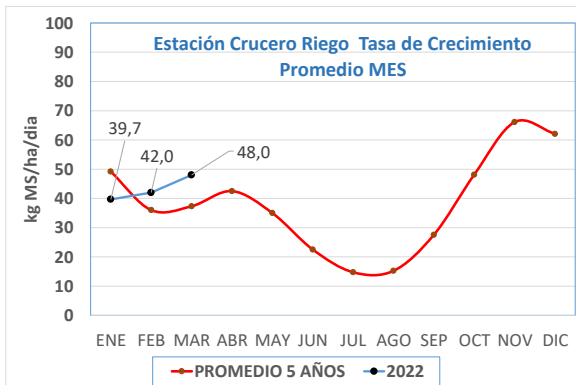

*Temperaturas tomadas en terreno al momento de la medición.

kg MS/ha/día

TASA DE CRECIMIENTO DE PRADERAS

Departamento de Agrosericios

COOPERATIVA
AGRÍCOLA Y
LECHERA
DE LA UNIÓN

Fecha: **04-03-2022**

ESTACION	TOTAL kg MS DE PRADERA ACUMULADO AÑO 2021 (kg MS/ha/año)
LOLLI	1.041
PAILLACO	813
PAILLACO RIEGO	2.849
CHAN CHAN	1.042
CHAN CHAN RIEGO	2.708
CRUCERO	1.055
CRUCERO RIEGO	2.598

TASA DE CRECIMIENTO DE PRADERAS

Departamento de Agroservicios

COOPERATIVA
AGRÍCOLA Y
LECHERA
DE LA UNIÓN

Fecha: **04-03-2022**

Evapotranspiración en estaciones Colun

Fecha	Piruco-Río Bueno	Crucero-Río Bueno	Ignao-Lago Ranco	La Estrella-Futroneo	El Copihue-Paillico
	Eto	Eto	Eto	Eto	Eto
05-02-2022	2,9	3,23	3,38	3,37	2,81
06-02-2022	3,17	3,5	3,48	3,65	2,86
07-02-2022	2,89	3,68	3,86	4,17	3,26
08-02-2022	1,67	1,5	2,21	2,56	2,5
09-02-2022	2,68	3,14	2,87	3,03	2,32
10-02-2022	3,97	4,55	3,97	3,97	3,56
11-02-2022	3,6	4,78	3,6	3,65	3,34
12-02-2022	3,26	4,06	3,68	3,5	3,1
13-02-2022	3,07	3,53	3,24	3,7	3,06
14-02-2022	2,99	4,05	3,77	3,96	2,84
15-02-2022	3,13	3,97	3,78	4,01	3,4
16-02-2022	3,19	3,44	3,83	3,94	2,69
17-02-2022	2,87	3,34	3,24	3,56	2,22
18-02-2022	2,66	3,04	3,53	3,47	2,79
19-02-2022	2,01	2,23	1,74	2,6	1,44
20-02-2022	2,8	3,45	3,18	3,18	2,09
21-02-2022	2,92	3,82	3,13	4,29	2,62
22-02-2022	3,46	3,4	4,16	3,74	6,59
23-02-2022	1,9	2,2	1,83	1,72	2,34
24-02-2022	1,86	2,53	1,85	2,53	2,74
25-02-2022	2,26	2,29	2,33	3,33	2,21
26-02-2022	2,39	3,34	2,32	2,14	1,91
27-02-2022	2,33	2,29	2,19	2,28	1,91
28-02-2022	1,66	2,00	1,9	2,42	1,87
01-03-2022	1,23	1,38	1,1	1,58	0,85
02-03-2022	1,93	2,61	2,3	2,98	2,04
03-03-2022	1,66	2,03	2,01	2,57	1,75
04-03-2022	1,9	2,3	2,13	2,32	1,76
05-03-2022	1,5	1,72	1,79	2,43	2,41
06-03-2022	1,26	1,53	1,2	1,82	0,87