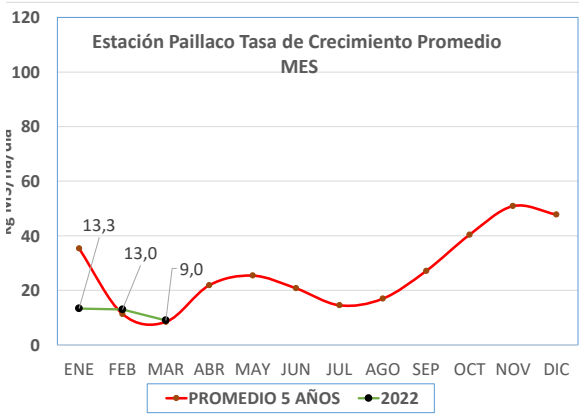

*Temperaturas tomadas en terreno al momento de la medición.

kg MS/ha/día

TASA DE CRECIMIENTO DE PRADERAS

Departamento de Agrosericios

COOPERATIVA
AGRÍCOLA Y
LECHERA
DE LA UNIÓN

Fecha: **04-03-2022**

ESTACION	TOTAL kg MS DE PRADERA ACUMULADO AÑO 2021 (kg MS/ha/año)
LOLLI	1.041
PAILLACO	813
PAILLACO RIEGO	2.849
CHAN CHAN	1.042
CHAN CHAN RIEGO	2.708
CRUCERO	1.055
CRUCERO RIEGO	2.598

TASA DE CRECIMIENTO DE PRADERAS

Departamento de Agroservicios

COOPERATIVA
AGRÍCOLA Y
LECHERA
DE LA UNIÓN

Fecha: **04-03-2022**

Evapotranspiración en estaciones Colun

Fecha	Piruco-Río Bueno	Crucero-Río Bueno	Ignao-Lago Ranco	La Estrella-Futroneo	El Copihue-Paillico
	Eto	Eto	Eto	Eto	Eto
05-02-2022	2,9	3,23	3,38	3,37	2,81
06-02-2022	3,17	3,5	3,48	3,65	2,86
07-02-2022	2,89	3,68	3,86	4,17	3,26
08-02-2022	1,67	1,5	2,21	2,56	2,5
09-02-2022	2,68	3,14	2,87	3,03	2,32
10-02-2022	3,97	4,55	3,97	3,97	3,56
11-02-2022	3,6	4,78	3,6	3,65	3,34
12-02-2022	3,26	4,06	3,68	3,5	3,1
13-02-2022	3,07	3,53	3,24	3,7	3,06
14-02-2022	2,99	4,05	3,77	3,96	2,84
15-02-2022	3,13	3,97	3,78	4,01	3,4
16-02-2022	3,19	3,44	3,83	3,94	2,69
17-02-2022	2,87	3,34	3,24	3,56	2,22
18-02-2022	2,66	3,04	3,53	3,47	2,79
19-02-2022	2,01	2,23	1,74	2,6	1,44
20-02-2022	2,8	3,45	3,18	3,18	2,09
21-02-2022	2,92	3,82	3,13	4,29	2,62
22-02-2022	3,46	3,4	4,16	3,74	6,59
23-02-2022	1,9	2,2	1,83	1,72	2,34
24-02-2022	1,86	2,53	1,85	2,53	2,74
25-02-2022	2,26	2,29	2,33	3,33	2,21
26-02-2022	2,39	3,34	2,32	2,14	1,91
27-02-2022	2,33	2,29	2,19	2,28	1,91
28-02-2022	1,66	2,00	1,9	2,42	1,87
01-03-2022	1,23	1,38	1,1	1,58	0,85
02-03-2022	1,93	2,61	2,3	2,98	2,04
03-03-2022	1,66	2,03	2,01	2,57	1,75
04-03-2022	1,9	2,3	2,13	2,32	1,76
05-03-2022	1,5	1,72	1,79	2,43	2,41
06-03-2022	1,26	1,53	1,2	1,82	0,87