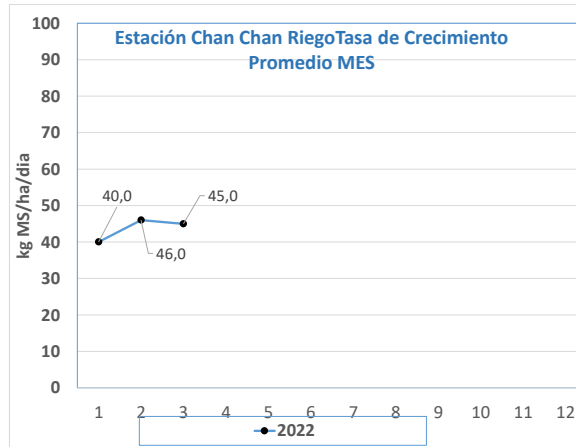

*Temperaturas tomadas en terreno al momento de la medición.

kg MS/ha/día

TASA DE CRECIMIENTO DE PRADERAS

Departamento de Agrosericios

COOPERATIVA
AGRÍCOLA Y
LECHERA
DE LA UNIÓN

Fecha: **04-03-2022**

ESTACION	TOTAL kg MS DE PRADERA ACUMULADO AÑO 2021 (kg MS/ha/año)
LOLLI	1.041
PAILLACO	813
PAILLACO RIEGO	2.849
CHAN CHAN	1.042
CHAN CHAN RIEGO	2.708
CRUCERO	1.055
CRUCERO RIEGO	2.598

TASA DE CRECIMIENTO DE PRADERAS

Departamento de Agroservicios

COOPERATIVA
AGRÍCOLA Y
LECHERA
DE LA UNIÓN

Fecha: **04-03-2022**

Evapotranspiración en estaciones Colun

Fecha	Piruco-Río Bueno	Crucero-Río Bueno	Ignao-Lago Ranco	La Estrella-Futroneo	El Copihue-Paillico
	Eto	Eto	Eto	Eto	Eto
05-02-2022	2,9	3,23	3,38	3,37	2,81
06-02-2022	3,17	3,5	3,48	3,65	2,86
07-02-2022	2,89	3,68	3,86	4,17	3,26
08-02-2022	1,67	1,5	2,21	2,56	2,5
09-02-2022	2,68	3,14	2,87	3,03	2,32
10-02-2022	3,97	4,55	3,97	3,97	3,56
11-02-2022	3,6	4,78	3,6	3,65	3,34
12-02-2022	3,26	4,06	3,68	3,5	3,1
13-02-2022	3,07	3,53	3,24	3,7	3,06
14-02-2022	2,99	4,05	3,77	3,96	2,84
15-02-2022	3,13	3,97	3,78	4,01	3,4
16-02-2022	3,19	3,44	3,83	3,94	2,69
17-02-2022	2,87	3,34	3,24	3,56	2,22
18-02-2022	2,66	3,04	3,53	3,47	2,79
19-02-2022	2,01	2,23	1,74	2,6	1,44
20-02-2022	2,8	3,45	3,18	3,18	2,09
21-02-2022	2,92	3,82	3,13	4,29	2,62
22-02-2022	3,46	3,4	4,16	3,74	6,59
23-02-2022	1,9	2,2	1,83	1,72	2,34
24-02-2022	1,86	2,53	1,85	2,53	2,74
25-02-2022	2,26	2,29	2,33	3,33	2,21
26-02-2022	2,39	3,34	2,32	2,14	1,91
27-02-2022	2,33	2,29	2,19	2,28	1,91
28-02-2022	1,66	2,00	1,9	2,42	1,87
01-03-2022	1,23	1,38	1,1	1,58	0,85
02-03-2022	1,93	2,61	2,3	2,98	2,04
03-03-2022	1,66	2,03	2,01	2,57	1,75
04-03-2022	1,9	2,3	2,13	2,32	1,76
05-03-2022	1,5	1,72	1,79	2,43	2,41
06-03-2022	1,26	1,53	1,2	1,82	0,87