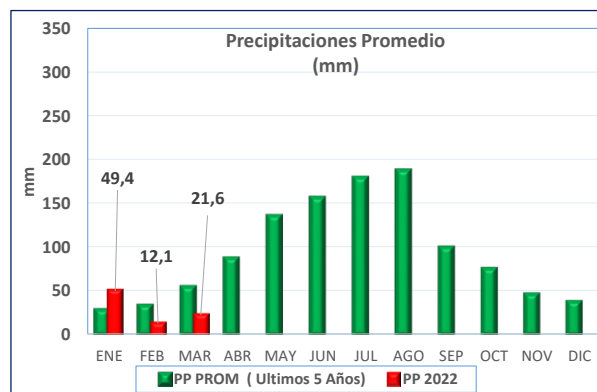

TASA DE CRECIMIENTO DE PRADERAS

Departamento de Agroservicios

COOPERATIVA
AGRÍCOLA Y
LECHERA
DE LA UNIÓN

Fecha: **04-03-2022**

	TASA CRECIMIENTO	DIAS POR HOJA	T° SUELO	PRECIPITACIONES *	ROTACION **
	Kg MS/ha/día		°C	mm	N° Días
LLOLLI	16	18	15,7	49,7	45
PAILLACO	9	20	16,4	42,0	50
PAILLACO RIEGO	51	15	16,3	42,0	38
CRUCERO	13	20	16,5	39,8	50
CRUCERO RIEGO	48	16	16,5	39,8	40
CHAN CHAN	12	19	16,8	26,8	48
CHAN CHAN RIEGO	45	16	16,7	26,8	40

* Precipitaciones últimos 15 días. (20-02-2022 al 06-03-2022)

** Rotación Sugerida, calculada para alcanzar el estado de 2,5 hojas

NOTA: PRECIPITACIONES PROMEDIO CORRESPONDE A ULTIMOS 5 AÑOS DE MEDICION EN ESTACIONES METEOROLOGICAS DE PAILLACO, LA UNION Y RIO BUENO.