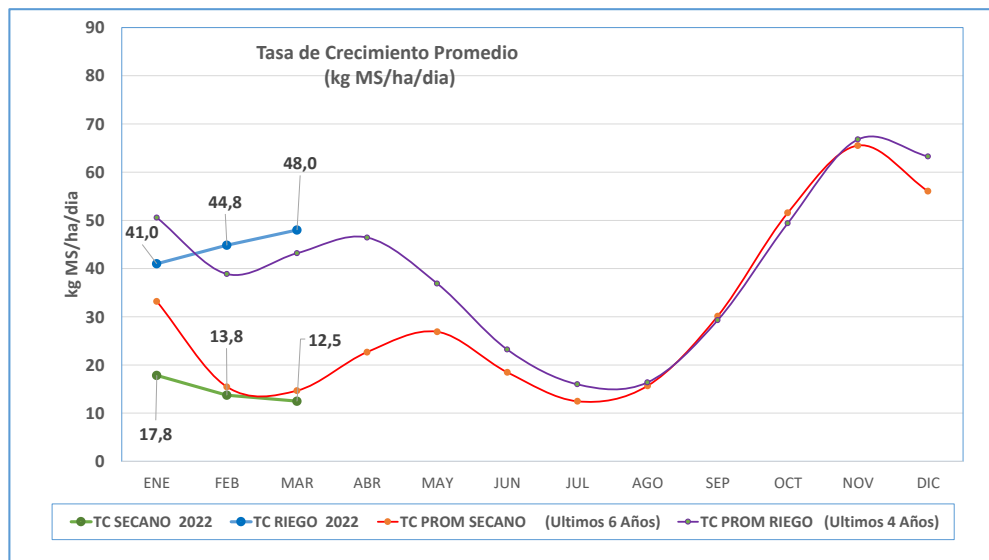

TASA DE CRECIMIENTO DE PRADERAS

Departamento de Agroservicios

COOPERATIVA
AGRÍCOLA Y
LECHERA
DE LA UNIÓN

Fecha: **04-03-2022**

	TASA CRECIMIENTO	DIAS POR HOJA	T° SUELO	PRECIPITACIONES *	ROTACION **
	Kg MS/ha/día		°C	mm	N° Días
LLOLLI	16	18	15,7	49,7	45
PAILLACO	9	20	16,4	42,0	50
PAILLACO RIEGO	51	15	16,3	42,0	38
CRUCERO	13	20	16,5	39,8	50
CRUCERO RIEGO	48	16	16,5	39,8	40
CHAN CHAN	12	19	16,8	26,8	48
CHAN CHAN RIEGO	45	16	16,7	26,8	40

* Precipitaciones últimos 15 días. (20-02-2022 al 06-03-2022)

** Rotación Sugerida, calculada para alcanzar el estado de 2,5 hojas

NOTA: PRECIPITACIONES PROMEDIO CORRESPONDE A ULTIMOS 5 AÑOS DE MEDICION EN ESTACIONES METEOROLOGICAS DE PAILLACO, LA UNION Y RIO BUENO.

*Temperaturas tomadas en terreno al momento de la medición.

kg MS/ha/día

TASA DE CRECIMIENTO DE PRADERAS

Departamento de Agrosericios

COOPERATIVA
AGRÍCOLA Y
LECHERA
DE LA UNIÓN

Fecha: **04-03-2022**

ESTACION	TOTAL kg MS DE PRADERA ACUMULADO AÑO 2021 (kg MS/ha/año)
LOLLI	1.041
PAILLACO	813
PAILLACO RIEGO	2.849
CHAN CHAN	1.042
CHAN CHAN RIEGO	2.708
CRUCERO	1.055
CRUCERO RIEGO	2.598