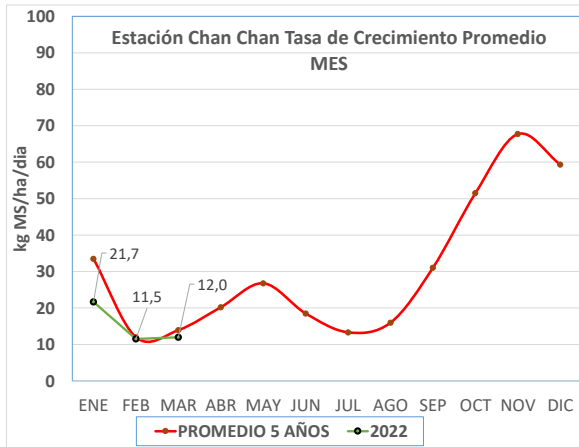

*Temperaturas tomadas en terreno al momento de la medición.

kg MS/ha/día

TASA DE CRECIMIENTO DE PRADERAS

Departamento de Agrosericios

COOPERATIVA
AGRÍCOLA Y
LECHERA
DE LA UNIÓN

Fecha: **04-03-2022**

ESTACION	TOTAL kg MS DE PRADERA ACUMULADO AÑO 2021 (kg MS/ha/año)
LOLLI	1.041
PAILLACO	813
PAILLACO RIEGO	2.849
CHAN CHAN	1.042
CHAN CHAN RIEGO	2.708
CRUCERO	1.055
CRUCERO RIEGO	2.598

TASA DE CRECIMIENTO DE PRADERAS

Departamento de Agroservicios

COOPERATIVA
AGRÍCOLA Y
LECHERA
DE LA UNIÓN

Fecha: **04-03-2022**

Evapotranspiración en estaciones Colun

Fecha	Piruco-Río Bueno	Crucero-Río Bueno	Ignao-Lago Ranco	La Estrella-Futroneo	El Copihue-Paillico
	Eto	Eto	Eto	Eto	Eto
05-02-2022	2,9	3,23	3,38	3,37	2,81
06-02-2022	3,17	3,5	3,48	3,65	2,86
07-02-2022	2,89	3,68	3,86	4,17	3,26
08-02-2022	1,67	1,5	2,21	2,56	2,5
09-02-2022	2,68	3,14	2,87	3,03	2,32
10-02-2022	3,97	4,55	3,97	3,97	3,56
11-02-2022	3,6	4,78	3,6	3,65	3,34
12-02-2022	3,26	4,06	3,68	3,5	3,1
13-02-2022	3,07	3,53	3,24	3,7	3,06
14-02-2022	2,99	4,05	3,77	3,96	2,84
15-02-2022	3,13	3,97	3,78	4,01	3,4
16-02-2022	3,19	3,44	3,83	3,94	2,69
17-02-2022	2,87	3,34	3,24	3,56	2,22
18-02-2022	2,66	3,04	3,53	3,47	2,79
19-02-2022	2,01	2,23	1,74	2,6	1,44
20-02-2022	2,8	3,45	3,18	3,18	2,09
21-02-2022	2,92	3,82	3,13	4,29	2,62
22-02-2022	3,46	3,4	4,16	3,74	6,59
23-02-2022	1,9	2,2	1,83	1,72	2,34
24-02-2022	1,86	2,53	1,85	2,53	2,74
25-02-2022	2,26	2,29	2,33	3,33	2,21
26-02-2022	2,39	3,34	2,32	2,14	1,91
27-02-2022	2,33	2,29	2,19	2,28	1,91
28-02-2022	1,66	2,00	1,9	2,42	1,87
01-03-2022	1,23	1,38	1,1	1,58	0,85
02-03-2022	1,93	2,61	2,3	2,98	2,04
03-03-2022	1,66	2,03	2,01	2,57	1,75
04-03-2022	1,9	2,3	2,13	2,32	1,76
05-03-2022	1,5	1,72	1,79	2,43	2,41
06-03-2022	1,26	1,53	1,2	1,82	0,87