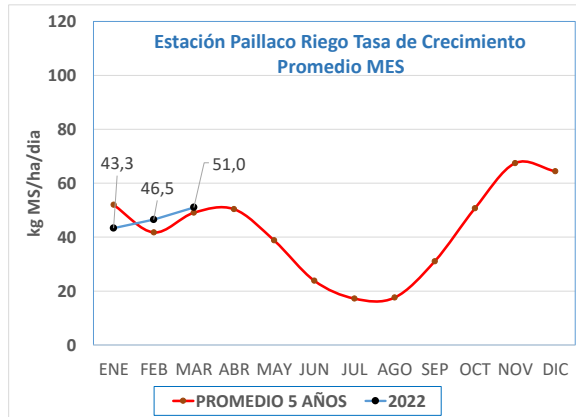

*Temperaturas tomadas en terreno al momento de la medición.

kg MS/ha/día

TASA DE CRECIMIENTO DE PRADERAS

Departamento de Agrosericios

COOPERATIVA
AGRÍCOLA Y
LECHERA
DE LA UNIÓN

Fecha: **04-03-2022**

ESTACION	TOTAL kg MS DE PRADERA ACUMULADO AÑO 2021 (kg MS/ha/año)
LOLLI	1.041
PAILLACO	813
PAILLACO RIEGO	2.849
CHAN CHAN	1.042
CHAN CHAN RIEGO	2.708
CRUCERO	1.055
CRUCERO RIEGO	2.598

TASA DE CRECIMIENTO DE PRADERAS

Departamento de Agroservicios

COOPERATIVA
AGRÍCOLA Y
LECHERA
DE LA UNIÓN

Fecha: **04-03-2022**

Evapotranspiración en estaciones Colun

Fecha	Piruco-Río Bueno	Crucero-Río Bueno	Ignao-Lago Ranco	La Estrella-Futroneo	El Copihue-Paillico
	Eto	Eto	Eto	Eto	Eto
05-02-2022	2,9	3,23	3,38	3,37	2,81
06-02-2022	3,17	3,5	3,48	3,65	2,86
07-02-2022	2,89	3,68	3,86	4,17	3,26
08-02-2022	1,67	1,5	2,21	2,56	2,5
09-02-2022	2,68	3,14	2,87	3,03	2,32
10-02-2022	3,97	4,55	3,97	3,97	3,56
11-02-2022	3,6	4,78	3,6	3,65	3,34
12-02-2022	3,26	4,06	3,68	3,5	3,1
13-02-2022	3,07	3,53	3,24	3,7	3,06
14-02-2022	2,99	4,05	3,77	3,96	2,84
15-02-2022	3,13	3,97	3,78	4,01	3,4
16-02-2022	3,19	3,44	3,83	3,94	2,69
17-02-2022	2,87	3,34	3,24	3,56	2,22
18-02-2022	2,66	3,04	3,53	3,47	2,79
19-02-2022	2,01	2,23	1,74	2,6	1,44
20-02-2022	2,8	3,45	3,18	3,18	2,09
21-02-2022	2,92	3,82	3,13	4,29	2,62
22-02-2022	3,46	3,4	4,16	3,74	6,59
23-02-2022	1,9	2,2	1,83	1,72	2,34
24-02-2022	1,86	2,53	1,85	2,53	2,74
25-02-2022	2,26	2,29	2,33	3,33	2,21
26-02-2022	2,39	3,34	2,32	2,14	1,91
27-02-2022	2,33	2,29	2,19	2,28	1,91
28-02-2022	1,66	2,00	1,9	2,42	1,87
01-03-2022	1,23	1,38	1,1	1,58	0,85
02-03-2022	1,93	2,61	2,3	2,98	2,04
03-03-2022	1,66	2,03	2,01	2,57	1,75
04-03-2022	1,9	2,3	2,13	2,32	1,76
05-03-2022	1,5	1,72	1,79	2,43	2,41
06-03-2022	1,26	1,53	1,2	1,82	0,87