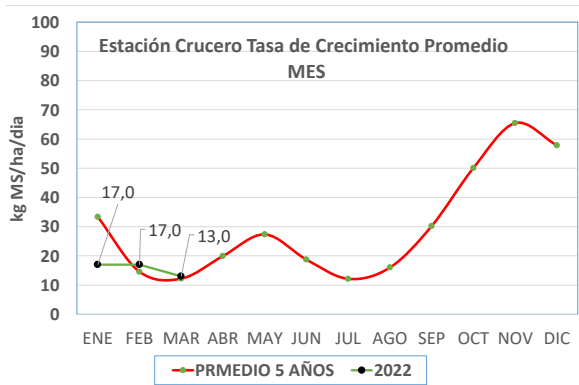

*Temperaturas tomadas en terreno al momento de la medición.

kg MS/ha/día

TASA DE CRECIMIENTO DE PRADERAS

Departamento de Agrosericios

COOPERATIVA
AGRÍCOLA Y
LECHERA
DE LA UNIÓN

Fecha: **04-03-2022**

ESTACION	TOTAL kg MS DE PRADERA ACUMULADO AÑO 2021 (kg MS/ha/año)
LOLLI	1.041
PAILLACO	813
PAILLACO RIEGO	2.849
CHAN CHAN	1.042
CHAN CHAN RIEGO	2.708
CRUCERO	1.055
CRUCERO RIEGO	2.598

TASA DE CRECIMIENTO DE PRADERAS

Departamento de Agroservicios

COOPERATIVA
AGRÍCOLA Y
LECHERA
DE LA UNIÓN

Fecha: **04-03-2022**

Evapotranspiración en estaciones Colun

Fecha	Piruco-Río Bueno	Crucero-Río Bueno	Ignao-Lago Ranco	La Estrella-Futroneo	El Copihue-Paillico
	Eto	Eto	Eto	Eto	Eto
05-02-2022	2,9	3,23	3,38	3,37	2,81
06-02-2022	3,17	3,5	3,48	3,65	2,86
07-02-2022	2,89	3,68	3,86	4,17	3,26
08-02-2022	1,67	1,5	2,21	2,56	2,5
09-02-2022	2,68	3,14	2,87	3,03	2,32
10-02-2022	3,97	4,55	3,97	3,97	3,56
11-02-2022	3,6	4,78	3,6	3,65	3,34
12-02-2022	3,26	4,06	3,68	3,5	3,1
13-02-2022	3,07	3,53	3,24	3,7	3,06
14-02-2022	2,99	4,05	3,77	3,96	2,84
15-02-2022	3,13	3,97	3,78	4,01	3,4
16-02-2022	3,19	3,44	3,83	3,94	2,69
17-02-2022	2,87	3,34	3,24	3,56	2,22
18-02-2022	2,66	3,04	3,53	3,47	2,79
19-02-2022	2,01	2,23	1,74	2,6	1,44
20-02-2022	2,8	3,45	3,18	3,18	2,09
21-02-2022	2,92	3,82	3,13	4,29	2,62
22-02-2022	3,46	3,4	4,16	3,74	6,59
23-02-2022	1,9	2,2	1,83	1,72	2,34
24-02-2022	1,86	2,53	1,85	2,53	2,74
25-02-2022	2,26	2,29	2,33	3,33	2,21
26-02-2022	2,39	3,34	2,32	2,14	1,91
27-02-2022	2,33	2,29	2,19	2,28	1,91
28-02-2022	1,66	2,00	1,9	2,42	1,87
01-03-2022	1,23	1,38	1,1	1,58	0,85
02-03-2022	1,93	2,61	2,3	2,98	2,04
03-03-2022	1,66	2,03	2,01	2,57	1,75
04-03-2022	1,9	2,3	2,13	2,32	1,76
05-03-2022	1,5	1,72	1,79	2,43	2,41
06-03-2022	1,26	1,53	1,2	1,82	0,87