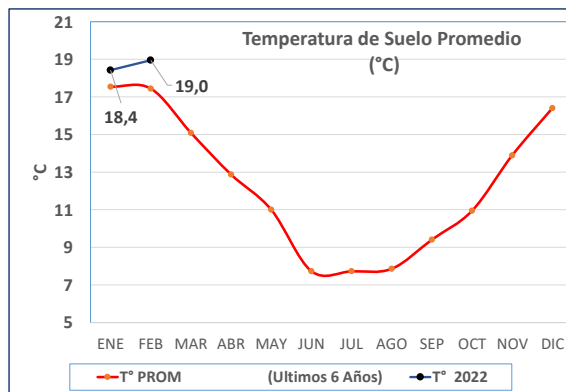

TASA DE CRECIMIENTO DE PRADERAS

Departamento de Agroservicios

COOPERATIVA
AGRÍCOLA Y
LECHERA
DE LA UNIÓN

Fecha: **18-02-2022**

	TASA CRECIMIENTO	DIAS POR HOJA	T° SUELO	PRECIPITACIONES *	ROTACION **
	Kg MS/ha/día		°C	mm	N° Días
LLOLLI	11	19	18,6	6,7	48
PAILLACO	7	20	18,8	1,3	50
PAILLACO RIEGO	45	15	18,9	1,3	38
CRUCERO	18	19	18,6	1,5	48
CRUCERO RIEGO	43	16	18,6	1,5	40
CHAN CHAN	10	19	19,3	0,0	48
CHAN CHAN RIEGO	48	15	18,6	0,0	38

* Precipitaciones últimos 15 días. (06-02-2022 al 20-02-2022)

** Rotación Sugerida, calculada para alcanzar el estado de 2,5 hojas

NOTA: PRECIPITACIONES PROMEDIO CORRESPONDE A ÚLTIMOS 5 AÑOS DE MEDICION EN ESTACIONES METEOROLOGICAS DE PAILLACO, LA UNION Y RIO BUENO.