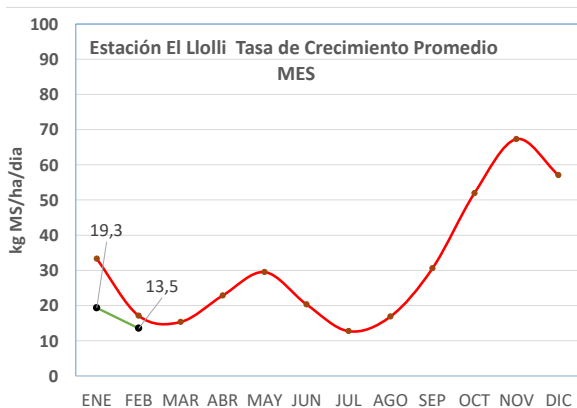

* Precipitaciones últimos 15 días. (06-02-2022 al 20-02-2022)

** Rotación Sugerida, calculada para alcanzar el estado de 2,5 hojas

NOTA: PRECIPITACIONES PROMEDIO CORRESPONDE A ÚLTIMOS 5 AÑOS DE MEDICION EN ESTACIONES METEOROLOGICAS DE PAILLACO, LA UNION Y RIO BUENO.

*Temperaturas tomadas en terreno al momento de la medición.

TASA DE CRECIMIENTO DE PRADERAS

Departamento de Agrosericios

COOPERATIVA
AGRÍCOLA Y
LECHERA
DE LA UNIÓN

Fecha: **18-02-2022**

ESTACION	TOTAL kg MS DE PRADERA ACUMULADO AÑO 2021 (kg MS/ha/año)
LOLLI	842
PAILLACO	647
PAILLACO RIEGO	2.180
CHAN CHAN	879
CHAN CHAN RIEGO	2.068
CRUCERO	833
CRUCERO RIEGO	1.986

TASA DE CRECIMIENTO DE PRADERAS

Departamento de Agrosericios

COOPERATIVA
AGRÍCOLA Y
LECHERA
DE LA UNIÓN

Fecha: **18-02-2022**

Evapotranspiración en estaciones Colun

Fecha	Piruco-Rio Bueno	Crucero-Rio Bueno	Ignao-Lago Ranco	La Estrella-Futroneo	El Copihue-Paillaco
	Eto	Eto	Eto	Eto	Eto
22-01-2022	2,44	2,76	2,05	3,04	2,32
23-01-2022	1,53	1,94	1,61	2,63	1,61
24-01-2022	2,61	3,54	3,6	3,9	2,73
25-01-2022	2,83	3,44	2,94	2,46	2,47
26-01-2022	3,21	3,38	3,66	4,36	3,39
27-01-2022	3,36	4,82	4,4	4,7	3,49
28-01-2022	3,41	4,88	4,2	4,31	3,36
29-01-2022	2,98	3,98	3,15	3,52	2,83
30-01-2022	2,95	3,18	3,23	3,33	2,28
31-01-2022	3,08	4,03	3,7	3,94	3,19
01-02-2022	2,93	5,08	3,55	3,98	3,11
02-02-2022	2,9	3,44	3,16	3,39	2,78
03-02-2022	3,47	3,54	3,73	4,13	3,13
04-02-2022	2,78	3,68	3,06	3,74	2,88
05-02-2022	2,9	3,23	3,38	3,37	2,81
06-02-2022	3,17	3,5	3,48	3,65	2,86
07-02-2022	2,89	3,68	3,86	4,17	3,26
08-02-2022	1,67	1,5	2,21	2,56	2,5
09-02-2022	2,68	3,14	2,87	3,03	2,32
10-02-2022	3,97	4,55	3,97	3,97	3,56
11-02-2022	3,6	4,78	3,6	3,65	3,34
12-02-2022	3,26	4,06	3,68	3,5	3,1
13-02-2022	3,07	3,53	3,24	3,7	3,06
14-02-2022	2,99	4,05	3,77	3,96	2,84
15-02-2022	3,13	3,97	3,78	4,01	3,4
16-02-2022	3,19	3,44	3,83	3,94	2,69
17-02-2022	2,87	3,34	3,24	3,56	2,22
18-02-2022	2,66	3,04	3,53	3,47	2,79
19-02-2022	2,01	2,23	1,74	2,6	1,44
20-02-2022	2,8	3,45	3,18	3,18	2,09