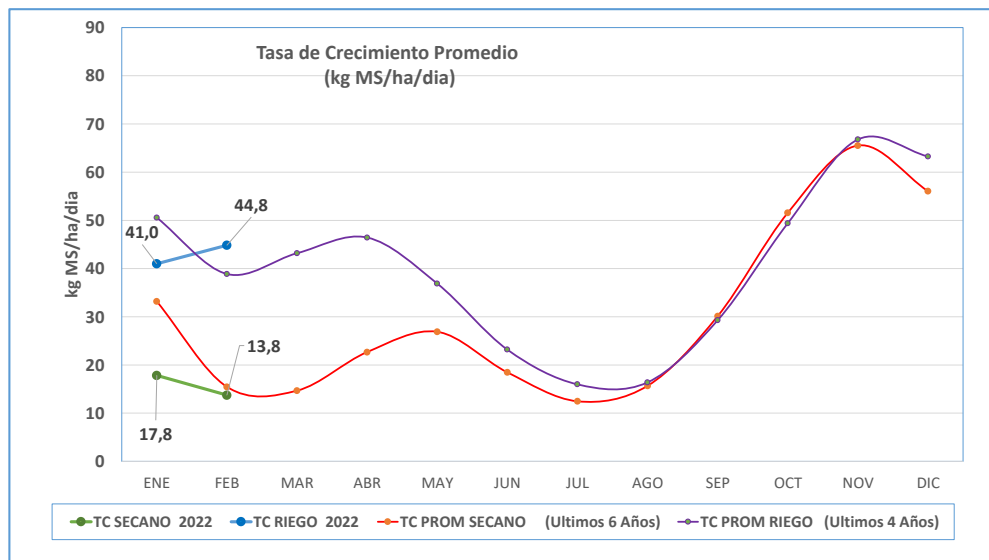

TASA DE CRECIMIENTO DE PRADERAS

Departamento de Agroservicios

COOPERATIVA
AGRÍCOLA Y
LECHERA
DE LA UNIÓN

Fecha: **18-02-2022**

	TASA CRECIMIENTO	DIAS POR HOJA	T° SUELO	PRECIPITACIONES *	ROTACION **
	Kg MS/ha/día		°C	mm	N° Días
LLOLLI	11	19	18,6	6,7	48
PAILLACO	7	20	18,8	1,3	50
PAILLACO RIEGO	45	15	18,9	1,3	38
CRUCERO	18	19	18,6	1,5	48
CRUCERO RIEGO	43	16	18,6	1,5	40
CHAN CHAN	10	19	19,3	0,0	48
CHAN CHAN RIEGO	48	15	18,6	0,0	38

* Precipitaciones últimos 15 días. (06-02-2022 al 20-02-2022)

** Rotación Sugerida, calculada para alcanzar el estado de 2,5 hojas

NOTA: PRECIPITACIONES PROMEDIO CORRESPONDE A ÚLTIMOS 5 AÑOS DE MEDICION EN ESTACIONES METEOROLOGICAS DE PAILLACO, LA UNION Y RIO BUENO.

*Temperaturas tomadas en terreno al momento de la medición.

TASA DE CRECIMIENTO DE PRADERAS

Departamento de Agrosericios

COOPERATIVA
AGRÍCOLA Y
LECHERA
DE LA UNIÓN

Fecha: **18-02-2022**

ESTACION	TOTAL kg MS DE PRADERA ACUMULADO AÑO 2021 (kg MS/ha/año)
LOLLI	842
PAILLACO	647
PAILLACO RIEGO	2.180
CHAN CHAN	879
CHAN CHAN RIEGO	2.068
CRUCERO	833
CRUCERO RIEGO	1.986