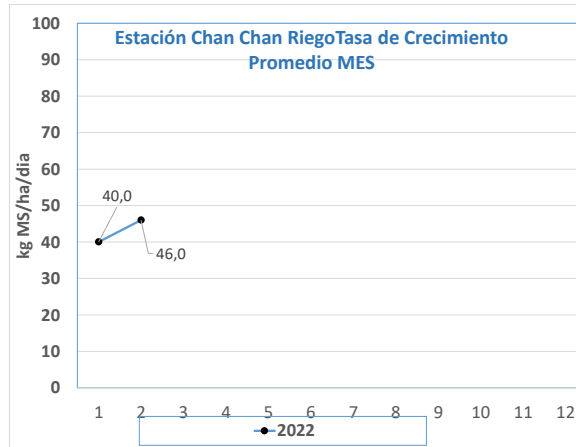

* Precipitaciones últimos 15 días. (06-02-2022 al 20-02-2022)

** Rotación Sugerida, calculada para alcanzar el estado de 2,5 hojas

NOTA: PRECIPITACIONES PROMEDIO CORRESPONDE A ÚLTIMOS 5 AÑOS DE MEDICION EN ESTACIONES METEOROLOGICAS DE PAILLACO, LA UNION Y RIO BUENO.

*Temperaturas tomadas en terreno al momento de la medición.

TASA DE CRECIMIENTO DE PRADERAS

Departamento de Agrosericios

COOPERATIVA
AGRÍCOLA Y
LECHERA
DE LA UNIÓN

Fecha: **18-02-2022**

ESTACION	TOTAL kg MS DE PRADERA ACUMULADO AÑO 2021 (kg MS/ha/año)
LOLLI	842
PAILLACO	647
PAILLACO RIEGO	2.180
CHAN CHAN	879
CHAN CHAN RIEGO	2.068
CRUCERO	833
CRUCERO RIEGO	1.986

TASA DE CRECIMIENTO DE PRADERAS

Departamento de Agrosericios

COOPERATIVA
AGRÍCOLA Y
LECHERA
DE LA UNIÓN

Fecha: **18-02-2022**

Evapotranspiración en estaciones Colun

Fecha	Piruco-Rio Bueno	Crucero-Rio Bueno	Ignao-Lago Ranco	La Estrella-Futroneo	El Copihue-Paillaco
	Eto	Eto	Eto	Eto	Eto
22-01-2022	2,44	2,76	2,05	3,04	2,32
23-01-2022	1,53	1,94	1,61	2,63	1,61
24-01-2022	2,61	3,54	3,6	3,9	2,73
25-01-2022	2,83	3,44	2,94	2,46	2,47
26-01-2022	3,21	3,38	3,66	4,36	3,39
27-01-2022	3,36	4,82	4,4	4,7	3,49
28-01-2022	3,41	4,88	4,2	4,31	3,36
29-01-2022	2,98	3,98	3,15	3,52	2,83
30-01-2022	2,95	3,18	3,23	3,33	2,28
31-01-2022	3,08	4,03	3,7	3,94	3,19
01-02-2022	2,93	5,08	3,55	3,98	3,11
02-02-2022	2,9	3,44	3,16	3,39	2,78
03-02-2022	3,47	3,54	3,73	4,13	3,13
04-02-2022	2,78	3,68	3,06	3,74	2,88
05-02-2022	2,9	3,23	3,38	3,37	2,81
06-02-2022	3,17	3,5	3,48	3,65	2,86
07-02-2022	2,89	3,68	3,86	4,17	3,26
08-02-2022	1,67	1,5	2,21	2,56	2,5
09-02-2022	2,68	3,14	2,87	3,03	2,32
10-02-2022	3,97	4,55	3,97	3,97	3,56
11-02-2022	3,6	4,78	3,6	3,65	3,34
12-02-2022	3,26	4,06	3,68	3,5	3,1
13-02-2022	3,07	3,53	3,24	3,7	3,06
14-02-2022	2,99	4,05	3,77	3,96	2,84
15-02-2022	3,13	3,97	3,78	4,01	3,4
16-02-2022	3,19	3,44	3,83	3,94	2,69
17-02-2022	2,87	3,34	3,24	3,56	2,22
18-02-2022	2,66	3,04	3,53	3,47	2,79
19-02-2022	2,01	2,23	1,74	2,6	1,44
20-02-2022	2,8	3,45	3,18	3,18	2,09