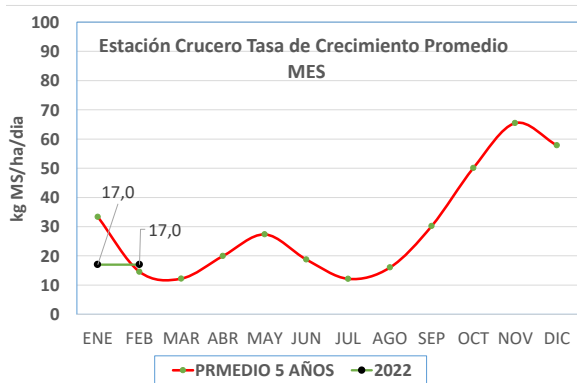

* Precipitaciones últimos 15 días. (06-02-2022 al 20-02-2022)

** Rotación Sugerida, calculada para alcanzar el estado de 2,5 hojas

NOTA: PRECIPITACIONES PROMEDIO CORRESPONDE A ÚLTIMOS 5 AÑOS DE MEDICION EN ESTACIONES METEOROLOGICAS DE PAILLACO, LA UNION Y RIO BUENO.

*Temperaturas tomadas en terreno al momento de la medición.

TASA DE CRECIMIENTO DE PRADERAS

Departamento de Agrosericios

COOPERATIVA
AGRÍCOLA Y
LECHERA
DE LA UNIÓN

Fecha: **18-02-2022**

ESTACION	TOTAL kg MS DE PRADERA ACUMULADO AÑO 2021 (kg MS/ha/año)
LOLLI	842
PAILLACO	647
PAILLACO RIEGO	2.180
CHAN CHAN	879
CHAN CHAN RIEGO	2.068
CRUCERO	833
CRUCERO RIEGO	1.986

TASA DE CRECIMIENTO DE PRADERAS

Departamento de Agrosericios

COOPERATIVA
AGRÍCOLA Y
LECHERA
DE LA UNIÓN

Fecha: **18-02-2022**

Evapotranspiración en estaciones Colun

Fecha	Piruco-Rio Bueno	Crucero-Rio Bueno	Ignao-Lago Ranco	La Estrella-Futroneo	El Copihue-Paillaco
	Eto	Eto	Eto	Eto	Eto
22-01-2022	2,44	2,76	2,05	3,04	2,32
23-01-2022	1,53	1,94	1,61	2,63	1,61
24-01-2022	2,61	3,54	3,6	3,9	2,73
25-01-2022	2,83	3,44	2,94	2,46	2,47
26-01-2022	3,21	3,38	3,66	4,36	3,39
27-01-2022	3,36	4,82	4,4	4,7	3,49
28-01-2022	3,41	4,88	4,2	4,31	3,36
29-01-2022	2,98	3,98	3,15	3,52	2,83
30-01-2022	2,95	3,18	3,23	3,33	2,28
31-01-2022	3,08	4,03	3,7	3,94	3,19
01-02-2022	2,93	5,08	3,55	3,98	3,11
02-02-2022	2,9	3,44	3,16	3,39	2,78
03-02-2022	3,47	3,54	3,73	4,13	3,13
04-02-2022	2,78	3,68	3,06	3,74	2,88
05-02-2022	2,9	3,23	3,38	3,37	2,81
06-02-2022	3,17	3,5	3,48	3,65	2,86
07-02-2022	2,89	3,68	3,86	4,17	3,26
08-02-2022	1,67	1,5	2,21	2,56	2,5
09-02-2022	2,68	3,14	2,87	3,03	2,32
10-02-2022	3,97	4,55	3,97	3,97	3,56
11-02-2022	3,6	4,78	3,6	3,65	3,34
12-02-2022	3,26	4,06	3,68	3,5	3,1
13-02-2022	3,07	3,53	3,24	3,7	3,06
14-02-2022	2,99	4,05	3,77	3,96	2,84
15-02-2022	3,13	3,97	3,78	4,01	3,4
16-02-2022	3,19	3,44	3,83	3,94	2,69
17-02-2022	2,87	3,34	3,24	3,56	2,22
18-02-2022	2,66	3,04	3,53	3,47	2,79
19-02-2022	2,01	2,23	1,74	2,6	1,44
20-02-2022	2,8	3,45	3,18	3,18	2,09