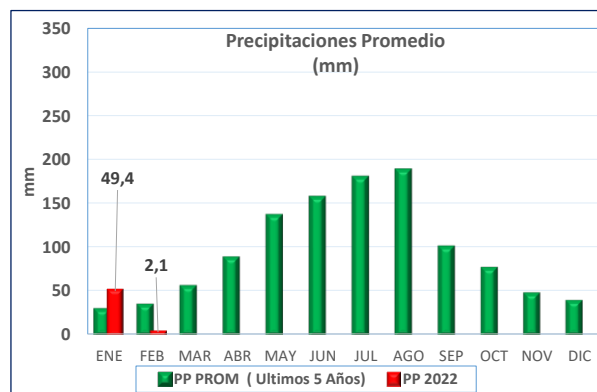

TASA DE CRECIMIENTO DE PRADERAS

Departamento de Agroservicios

COOPERATIVA
AGRÍCOLA Y
LECHERA
DE LA UNIÓN

Fecha: **18-02-2022**

	TASA CRECIMIENTO	DIAS POR HOJA	T° SUELO	PRECIPITACIONES *	ROTACION **
	Kg MS/ha/día		°C	mm	N° Días
LLOLLI	11	19	18,6	6,7	48
PAILLACO	7	20	18,8	1,3	50
PAILLACO RIEGO	45	15	18,9	1,3	38
CRUCERO	18	19	18,6	1,5	48
CRUCERO RIEGO	43	16	18,6	1,5	40
CHAN CHAN	10	19	19,3	0,0	48
CHAN CHAN RIEGO	48	15	18,6	0,0	38

* Precipitaciones últimos 15 días. (06-02-2022 al 20-02-2022)

** Rotación Sugerida, calculada para alcanzar el estado de 2,5 hojas

NOTA: PRECIPITACIONES PROMEDIO CORRESPONDE A ÚLTIMOS 5 AÑOS DE MEDICION EN ESTACIONES METEOROLOGICAS DE PAILLACO, LA UNION Y RIO BUENO.