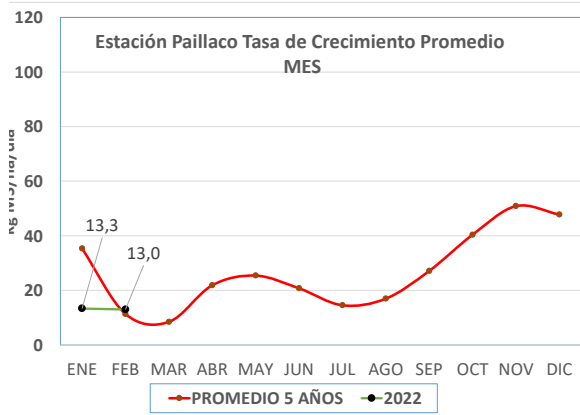

* Precipitaciones últimos 15 días. (06-02-2022 al 20-02-2022)

** Rotación Sugerida, calculada para alcanzar el estado de 2,5 hojas

NOTA: PRECIPITACIONES PROMEDIO CORRESPONDE A ÚLTIMOS 5 AÑOS DE MEDICION EN ESTACIONES METEOROLOGICAS DE PAILLACO, LA UNION Y RIO BUENO.

*Temperaturas tomadas en terreno al momento de la medición.

TASA DE CRECIMIENTO DE PRADERAS

Departamento de Agrosericios

COOPERATIVA
AGRÍCOLA Y
LECHERA
DE LA UNIÓN

Fecha: **18-02-2022**

ESTACION	TOTAL kg MS DE PRADERA ACUMULADO AÑO 2021 (kg MS/ha/año)
LOLLI	842
PAILLACO	647
PAILLACO RIEGO	2.180
CHAN CHAN	879
CHAN CHAN RIEGO	2.068
CRUCERO	833
CRUCERO RIEGO	1.986

TASA DE CRECIMIENTO DE PRADERAS

Departamento de Agrosericios

COOPERATIVA
AGRÍCOLA Y
LECHERA
DE LA UNIÓN

Fecha: **18-02-2022**

Evapotranspiración en estaciones Colun

Fecha	Piruco-Rio Bueno	Crucero-Rio Bueno	Ignao-Lago Ranco	La Estrella-Futroneo	El Copihue-Paillaco
	Eto	Eto	Eto	Eto	Eto
22-01-2022	2,44	2,76	2,05	3,04	2,32
23-01-2022	1,53	1,94	1,61	2,63	1,61
24-01-2022	2,61	3,54	3,6	3,9	2,73
25-01-2022	2,83	3,44	2,94	2,46	2,47
26-01-2022	3,21	3,38	3,66	4,36	3,39
27-01-2022	3,36	4,82	4,4	4,7	3,49
28-01-2022	3,41	4,88	4,2	4,31	3,36
29-01-2022	2,98	3,98	3,15	3,52	2,83
30-01-2022	2,95	3,18	3,23	3,33	2,28
31-01-2022	3,08	4,03	3,7	3,94	3,19
01-02-2022	2,93	5,08	3,55	3,98	3,11
02-02-2022	2,9	3,44	3,16	3,39	2,78
03-02-2022	3,47	3,54	3,73	4,13	3,13
04-02-2022	2,78	3,68	3,06	3,74	2,88
05-02-2022	2,9	3,23	3,38	3,37	2,81
06-02-2022	3,17	3,5	3,48	3,65	2,86
07-02-2022	2,89	3,68	3,86	4,17	3,26
08-02-2022	1,67	1,5	2,21	2,56	2,5
09-02-2022	2,68	3,14	2,87	3,03	2,32
10-02-2022	3,97	4,55	3,97	3,97	3,56
11-02-2022	3,6	4,78	3,6	3,65	3,34
12-02-2022	3,26	4,06	3,68	3,5	3,1
13-02-2022	3,07	3,53	3,24	3,7	3,06
14-02-2022	2,99	4,05	3,77	3,96	2,84
15-02-2022	3,13	3,97	3,78	4,01	3,4
16-02-2022	3,19	3,44	3,83	3,94	2,69
17-02-2022	2,87	3,34	3,24	3,56	2,22
18-02-2022	2,66	3,04	3,53	3,47	2,79
19-02-2022	2,01	2,23	1,74	2,6	1,44
20-02-2022	2,8	3,45	3,18	3,18	2,09