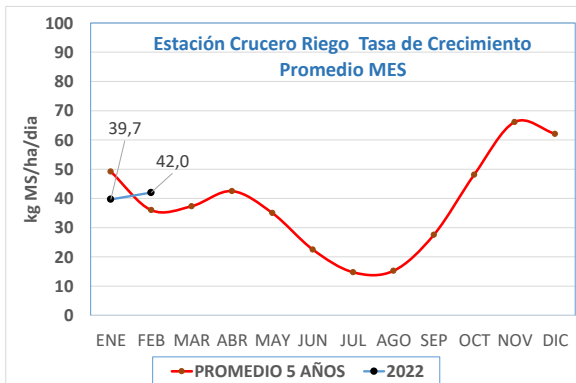

* Precipitaciones últimos 15 días. (06-02-2022 al 20-02-2022)

** Rotación Sugerida, calculada para alcanzar el estado de 2,5 hojas

NOTA: PRECIPITACIONES PROMEDIO CORRESPONDE A ÚLTIMOS 5 AÑOS DE MEDICION EN ESTACIONES METEOROLOGICAS DE PAILLACO, LA UNION Y RIO BUENO.

*Temperaturas tomadas en terreno al momento de la medición.

TASA DE CRECIMIENTO DE PRADERAS

Departamento de Agrosericios

COOPERATIVA
AGRÍCOLA Y
LECHERA
DE LA UNIÓN

Fecha: **18-02-2022**

ESTACION	TOTAL kg MS DE PRADERA ACUMULADO AÑO 2021 (kg MS/ha/año)
LOLLI	842
PAILLACO	647
PAILLACO RIEGO	2.180
CHAN CHAN	879
CHAN CHAN RIEGO	2.068
CRUCERO	833
CRUCERO RIEGO	1.986

TASA DE CRECIMIENTO DE PRADERAS

Departamento de Agrosericios

COOPERATIVA
AGRÍCOLA Y
LECHERA
DE LA UNIÓN

Fecha: **18-02-2022**

Evapotranspiración en estaciones Colun

Fecha	Piruco-Rio Bueno	Crucero-Rio Bueno	Ignao-Lago Ranco	La Estrella-Futroneo	El Copihue-Paillaco
	Eto	Eto	Eto	Eto	Eto
22-01-2022	2,44	2,76	2,05	3,04	2,32
23-01-2022	1,53	1,94	1,61	2,63	1,61
24-01-2022	2,61	3,54	3,6	3,9	2,73
25-01-2022	2,83	3,44	2,94	2,46	2,47
26-01-2022	3,21	3,38	3,66	4,36	3,39
27-01-2022	3,36	4,82	4,4	4,7	3,49
28-01-2022	3,41	4,88	4,2	4,31	3,36
29-01-2022	2,98	3,98	3,15	3,52	2,83
30-01-2022	2,95	3,18	3,23	3,33	2,28
31-01-2022	3,08	4,03	3,7	3,94	3,19
01-02-2022	2,93	5,08	3,55	3,98	3,11
02-02-2022	2,9	3,44	3,16	3,39	2,78
03-02-2022	3,47	3,54	3,73	4,13	3,13
04-02-2022	2,78	3,68	3,06	3,74	2,88
05-02-2022	2,9	3,23	3,38	3,37	2,81
06-02-2022	3,17	3,5	3,48	3,65	2,86
07-02-2022	2,89	3,68	3,86	4,17	3,26
08-02-2022	1,67	1,5	2,21	2,56	2,5
09-02-2022	2,68	3,14	2,87	3,03	2,32
10-02-2022	3,97	4,55	3,97	3,97	3,56
11-02-2022	3,6	4,78	3,6	3,65	3,34
12-02-2022	3,26	4,06	3,68	3,5	3,1
13-02-2022	3,07	3,53	3,24	3,7	3,06
14-02-2022	2,99	4,05	3,77	3,96	2,84
15-02-2022	3,13	3,97	3,78	4,01	3,4
16-02-2022	3,19	3,44	3,83	3,94	2,69
17-02-2022	2,87	3,34	3,24	3,56	2,22
18-02-2022	2,66	3,04	3,53	3,47	2,79
19-02-2022	2,01	2,23	1,74	2,6	1,44
20-02-2022	2,8	3,45	3,18	3,18	2,09