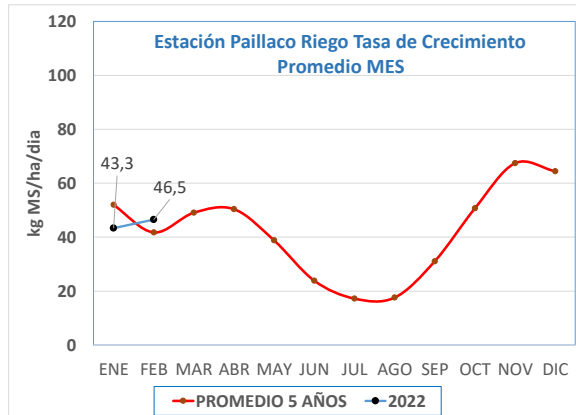

* Precipitaciones últimos 15 días. (06-02-2022 al 20-02-2022)

** Rotación Sugerida, calculada para alcanzar el estado de 2,5 hojas

NOTA: PRECIPITACIONES PROMEDIO CORRESPONDE A ÚLTIMOS 5 AÑOS DE MEDICION EN ESTACIONES METEOROLOGICAS DE PAILLACO, LA UNION Y RIO BUENO.

*Temperaturas tomadas en terreno al momento de la medición.

TASA DE CRECIMIENTO DE PRADERAS

Departamento de Agrosericios

COOPERATIVA
AGRÍCOLA Y
LECHERA
DE LA UNIÓN

Fecha: **18-02-2022**

ESTACION	TOTAL kg MS DE PRADERA ACUMULADO AÑO 2021 (kg MS/ha/año)
LOLLI	842
PAILLACO	647
PAILLACO RIEGO	2.180
CHAN CHAN	879
CHAN CHAN RIEGO	2.068
CRUCERO	833
CRUCERO RIEGO	1.986

TASA DE CRECIMIENTO DE PRADERAS

Departamento de Agrosericios

COOPERATIVA
AGRÍCOLA Y
LECHERA
DE LA UNIÓN

Fecha: **18-02-2022**

Evapotranspiración en estaciones Colun

Fecha	Piruco-Rio Bueno	Crucero-Rio Bueno	Ignao-Lago Ranco	La Estrella-Futroneo	El Copihue-Paillaco
	Eto	Eto	Eto	Eto	Eto
22-01-2022	2,44	2,76	2,05	3,04	2,32
23-01-2022	1,53	1,94	1,61	2,63	1,61
24-01-2022	2,61	3,54	3,6	3,9	2,73
25-01-2022	2,83	3,44	2,94	2,46	2,47
26-01-2022	3,21	3,38	3,66	4,36	3,39
27-01-2022	3,36	4,82	4,4	4,7	3,49
28-01-2022	3,41	4,88	4,2	4,31	3,36
29-01-2022	2,98	3,98	3,15	3,52	2,83
30-01-2022	2,95	3,18	3,23	3,33	2,28
31-01-2022	3,08	4,03	3,7	3,94	3,19
01-02-2022	2,93	5,08	3,55	3,98	3,11
02-02-2022	2,9	3,44	3,16	3,39	2,78
03-02-2022	3,47	3,54	3,73	4,13	3,13
04-02-2022	2,78	3,68	3,06	3,74	2,88
05-02-2022	2,9	3,23	3,38	3,37	2,81
06-02-2022	3,17	3,5	3,48	3,65	2,86
07-02-2022	2,89	3,68	3,86	4,17	3,26
08-02-2022	1,67	1,5	2,21	2,56	2,5
09-02-2022	2,68	3,14	2,87	3,03	2,32
10-02-2022	3,97	4,55	3,97	3,97	3,56
11-02-2022	3,6	4,78	3,6	3,65	3,34
12-02-2022	3,26	4,06	3,68	3,5	3,1
13-02-2022	3,07	3,53	3,24	3,7	3,06
14-02-2022	2,99	4,05	3,77	3,96	2,84
15-02-2022	3,13	3,97	3,78	4,01	3,4
16-02-2022	3,19	3,44	3,83	3,94	2,69
17-02-2022	2,87	3,34	3,24	3,56	2,22
18-02-2022	2,66	3,04	3,53	3,47	2,79
19-02-2022	2,01	2,23	1,74	2,6	1,44
20-02-2022	2,8	3,45	3,18	3,18	2,09