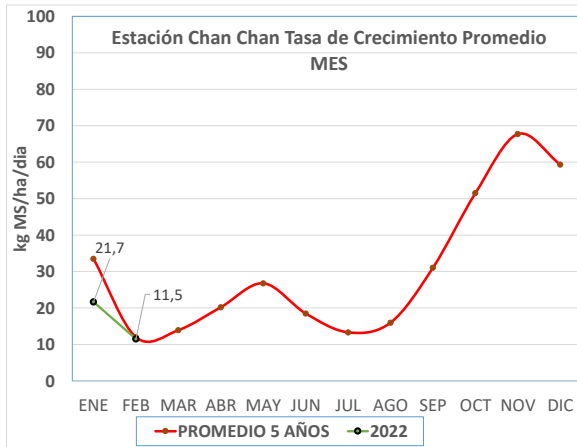

* Precipitaciones últimos 15 días. (06-02-2022 al 20-02-2022)

** Rotación Sugerida, calculada para alcanzar el estado de 2,5 hojas

NOTA: PRECIPITACIONES PROMEDIO CORRESPONDE A ÚLTIMOS 5 AÑOS DE MEDICION EN ESTACIONES METEOROLOGICAS DE PAILLACO, LA UNION Y RIO BUENO.

*Temperaturas tomadas en terreno al momento de la medición.

TASA DE CRECIMIENTO DE PRADERAS

Departamento de Agrosericios

COOPERATIVA
AGRÍCOLA Y
LECHERA
DE LA UNIÓN

Fecha: **18-02-2022**

ESTACION	TOTAL kg MS DE PRADERA ACUMULADO AÑO 2021 (kg MS/ha/año)
LOLLI	842
PAILLACO	647
PAILLACO RIEGO	2.180
CHAN CHAN	879
CHAN CHAN RIEGO	2.068
CRUCERO	833
CRUCERO RIEGO	1.986

TASA DE CRECIMIENTO DE PRADERAS

Departamento de Agrosericios

COOPERATIVA
AGRÍCOLA Y
LECHERA
DE LA UNIÓN

Fecha: **18-02-2022**

Evapotranspiración en estaciones Colun

Fecha	Piruco-Rio Bueno	Crucero-Rio Bueno	Ignao-Lago Ranco	La Estrella-Futroneo	El Copihue-Paillaco
	Eto	Eto	Eto	Eto	Eto
22-01-2022	2,44	2,76	2,05	3,04	2,32
23-01-2022	1,53	1,94	1,61	2,63	1,61
24-01-2022	2,61	3,54	3,6	3,9	2,73
25-01-2022	2,83	3,44	2,94	2,46	2,47
26-01-2022	3,21	3,38	3,66	4,36	3,39
27-01-2022	3,36	4,82	4,4	4,7	3,49
28-01-2022	3,41	4,88	4,2	4,31	3,36
29-01-2022	2,98	3,98	3,15	3,52	2,83
30-01-2022	2,95	3,18	3,23	3,33	2,28
31-01-2022	3,08	4,03	3,7	3,94	3,19
01-02-2022	2,93	5,08	3,55	3,98	3,11
02-02-2022	2,9	3,44	3,16	3,39	2,78
03-02-2022	3,47	3,54	3,73	4,13	3,13
04-02-2022	2,78	3,68	3,06	3,74	2,88
05-02-2022	2,9	3,23	3,38	3,37	2,81
06-02-2022	3,17	3,5	3,48	3,65	2,86
07-02-2022	2,89	3,68	3,86	4,17	3,26
08-02-2022	1,67	1,5	2,21	2,56	2,5
09-02-2022	2,68	3,14	2,87	3,03	2,32
10-02-2022	3,97	4,55	3,97	3,97	3,56
11-02-2022	3,6	4,78	3,6	3,65	3,34
12-02-2022	3,26	4,06	3,68	3,5	3,1
13-02-2022	3,07	3,53	3,24	3,7	3,06
14-02-2022	2,99	4,05	3,77	3,96	2,84
15-02-2022	3,13	3,97	3,78	4,01	3,4
16-02-2022	3,19	3,44	3,83	3,94	2,69
17-02-2022	2,87	3,34	3,24	3,56	2,22
18-02-2022	2,66	3,04	3,53	3,47	2,79
19-02-2022	2,01	2,23	1,74	2,6	1,44
20-02-2022	2,8	3,45	3,18	3,18	2,09