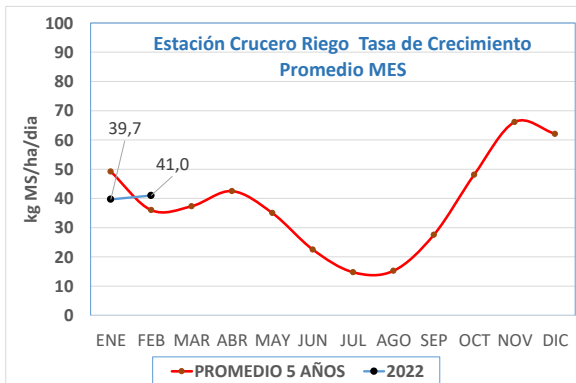

TASA DE CRECIMIENTO DE PRADERAS

Departamento de Agrosericios

COOPERATIVA
AGRÍCOLA Y
LECHERA
DE LA UNIÓN

Fecha: **04-02-2022**

ESTACION	TOTAL kg MS DE PRADERA ACUMULADO AÑO 2021 (kg MS/ha/año)
LOLLI	663
PAILLACO	489
PAILLACO RIEGO	1.535
CHAN CHAN	724
CHAN CHAN RIEGO	1.416
CRUCERO	591
CRUCERO RIEGO	1.394