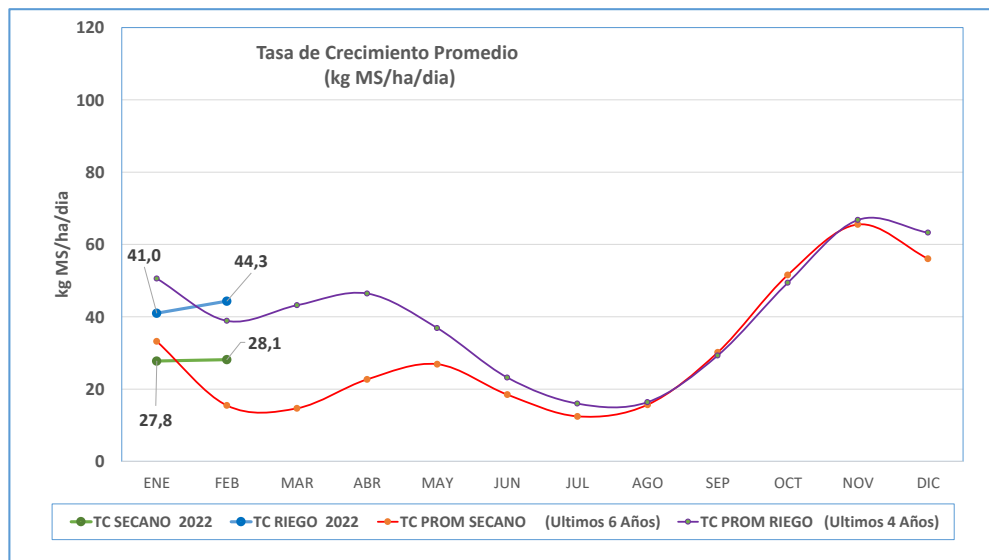

## TASA DE CRECIMIENTO DE PRADERAS

### Departamento de Agroservicios

COOPERATIVA  
AGRÍCOLA Y  
LECHERA  
DE LA UNIÓN

Fecha: **04-02-2022**

	TASA CRECIMIENTO	DIAS POR HOJA	T° SUELO	PRECIPITACIONES *	ROTACION **
	Kg MS/ha/día		°C	mm	N° Días
LLOLLI	16	18	18,9	2,6	45
PAILLACO	19	20	19,3	0,0	50
PAILLACO RIEGO	48	14	19,1	0,0	35
CRUCERO	16	19	19,4	2,8	48
CRUCERO RIEGO	41	16	19,1	2,8	40
CHAN CHAN	13	19	19,3	5,1	48
CHAN CHAN RIEGO	44	15	19,3	5,1	38

\* Precipitaciones últimos 15 días. (23-01-2022 al 06-02-2022)

\*\* Rotación Sugerida, calculada para alcanzar el estado de 2,5 hojas

NOTA: PRECIPITACIONES PROMEDIO CORRESPONDE A ULTIMOS 5 AÑOS DE MEDICION EN ESTACIONES METEOROLOGICAS DE PAILLACO, LA UNION Y RIO BUENO.

\*Temperaturas tomadas en terreno al momento de la medición.

kg MS/ha/día