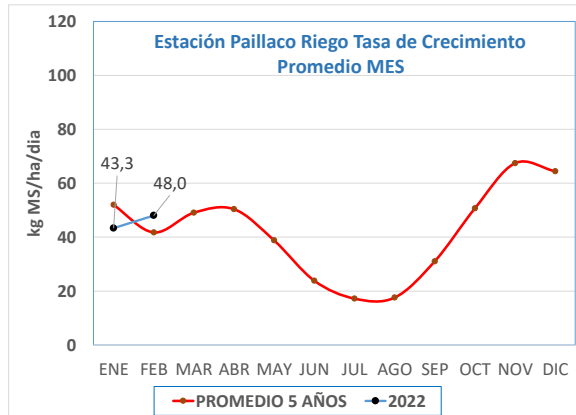

TASA DE CRECIMIENTO DE PRADERAS

Departamento de Agrosericios

COOPERATIVA
AGRÍCOLA Y
LECHERA
DE LA UNIÓN

Fecha: **04-02-2022**

ESTACION	TOTAL kg MS DE PRADERA ACUMULADO AÑO 2021 (kg MS/ha/año)
LOLLI	663
PAILLACO	489
PAILLACO RIEGO	1.535
CHAN CHAN	724
CHAN CHAN RIEGO	1.416
CRUCERO	591
CRUCERO RIEGO	1.394