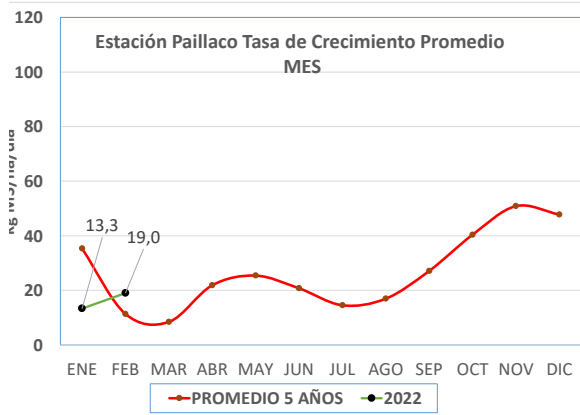

TASA DE CRECIMIENTO DE PRADERAS

Departamento de Agrosericios

COOPERATIVA
AGRÍCOLA Y
LECHERA
DE LA UNIÓN

Fecha: **04-02-2022**

ESTACION	TOTAL kg MS DE PRADERA ACUMULADO AÑO 2021 (kg MS/ha/año)
LOLLI	663
PAILLACO	489
PAILLACO RIEGO	1.535
CHAN CHAN	724
CHAN CHAN RIEGO	1.416
CRUCERO	591
CRUCERO RIEGO	1.394