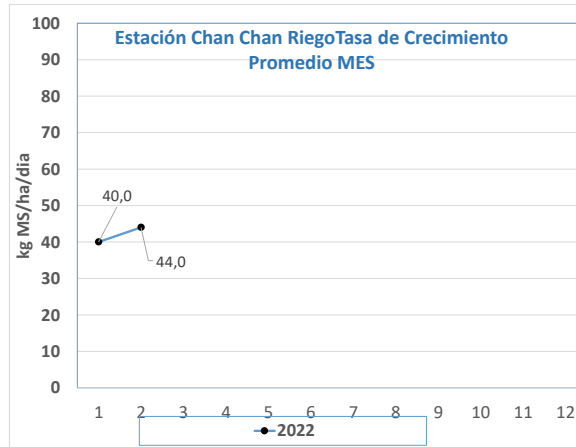

TASA DE CRECIMIENTO DE PRADERAS

Departamento de Agrosericios

COOPERATIVA
AGRÍCOLA Y
LECHERA
DE LA UNIÓN

Fecha: **04-02-2022**

ESTACION	TOTAL kg MS DE PRADERA ACUMULADO AÑO 2021 (kg MS/ha/año)
LOLLI	663
PAILLACO	489
PAILLACO RIEGO	1.535
CHAN CHAN	724
CHAN CHAN RIEGO	1.416
CRUCERO	591
CRUCERO RIEGO	1.394