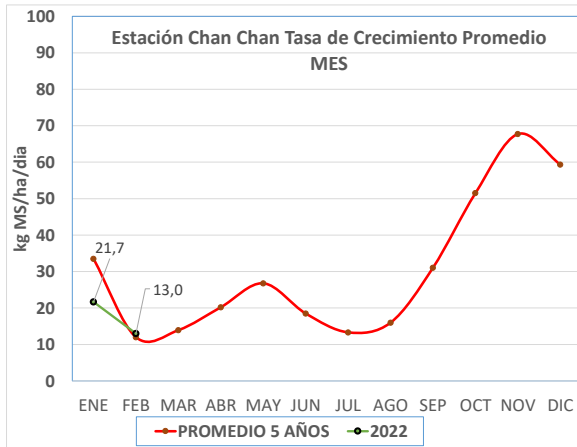

TASA DE CRECIMIENTO DE PRADERAS

Departamento de Agrosericios

COOPERATIVA
AGRÍCOLA Y
LECHERA
DE LA UNIÓN

Fecha: **04-02-2022**

ESTACION	TOTAL kg MS DE PRADERA ACUMULADO AÑO 2021 (kg MS/ha/año)
LOLLI	663
PAILLACO	489
PAILLACO RIEGO	1.535
CHAN CHAN	724
CHAN CHAN RIEGO	1.416
CRUCERO	591
CRUCERO RIEGO	1.394