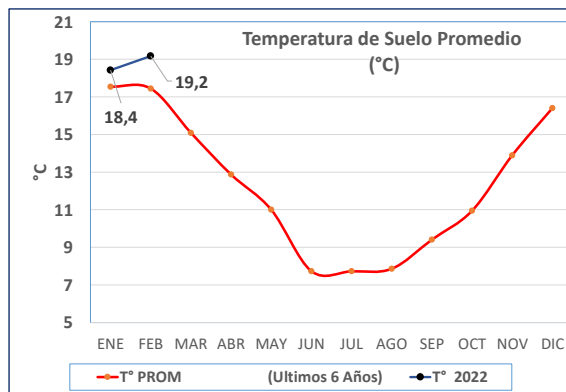

### Departamento de Agroservicios

COOPERATIVA  
AGRÍCOLA Y  
LECHERA  
DE LA UNIÓN

Fecha: **04-02-2022**

	TASA CRECIMIENTO	DIAS POR HOJA	T° SUELO	PRECIPITACIONES *	ROTACION **
	Kg MS/ha/día		°C	mm	N° Días
LLOLLI	16	18	18,9	2,6	45
PAILLACO	19	20	19,3	0,0	50
PAILLACO RIEGO	48	14	19,1	0,0	35
CRUCERO	16	19	19,4	2,8	48
CRUCERO RIEGO	41	16	19,1	2,8	40
CHAN CHAN	13	19	19,3	5,1	48
CHAN CHAN RIEGO	44	15	19,3	5,1	38

\* Precipitaciones últimos 15 días. (23-01-2022 al 06-02-2022)

\*\* Rotación Sugerida, calculada para alcanzar el estado de 2,5 hojas

NOTA: PRECIPITACIONES PROMEDIO CORRESPONDE A ULTIMOS 5 AÑOS DE MEDICION EN ESTACIONES METEOROLOGICAS DE PAILLACO, LA UNION Y RIO BUENO.