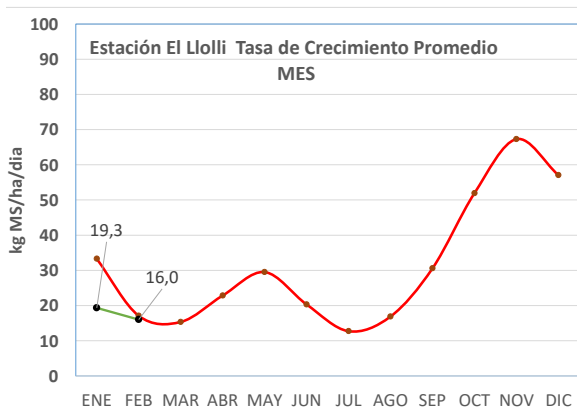

TASA DE CRECIMIENTO DE PRADERAS

Departamento de Agrosericios

COOPERATIVA
AGRÍCOLA Y
LECHERA
DE LA UNIÓN

Fecha: **04-02-2022**

ESTACION	TOTAL kg MS DE PRADERA ACUMULADO AÑO 2021 (kg MS/ha/año)
LOLLI	663
PAILLACO	489
PAILLACO RIEGO	1.535
CHAN CHAN	724
CHAN CHAN RIEGO	1.416
CRUCERO	591
CRUCERO RIEGO	1.394