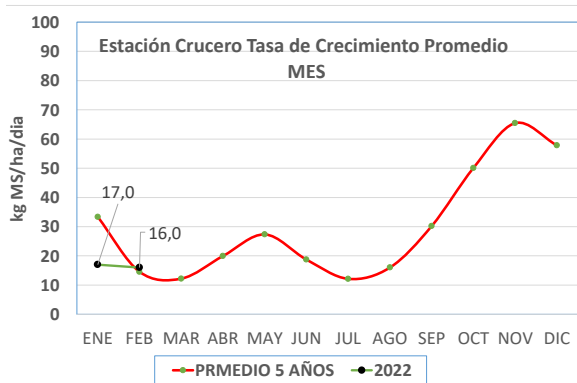

TASA DE CRECIMIENTO DE PRADERAS

Departamento de Agrosericios

COOPERATIVA
AGRÍCOLA Y
LECHERA
DE LA UNIÓN

Fecha: **04-02-2022**

ESTACION	TOTAL kg MS DE PRADERA ACUMULADO AÑO 2021 (kg MS/ha/año)
LOLLI	663
PAILLACO	489
PAILLACO RIEGO	1.535
CHAN CHAN	724
CHAN CHAN RIEGO	1.416
CRUCERO	591
CRUCERO RIEGO	1.394