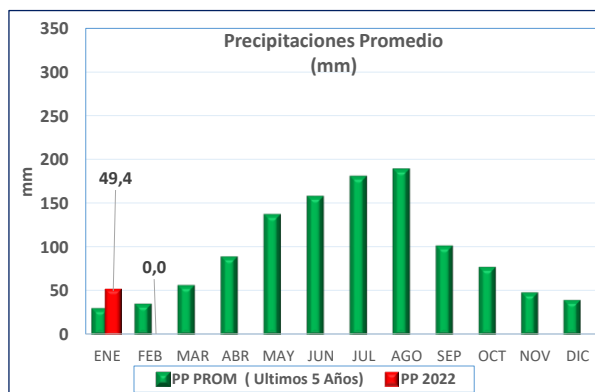

## TASA DE CRECIMIENTO DE PRADERAS

### Departamento de Agroservicios

COOPERATIVA  
AGRÍCOLA Y  
LECHERA  
DE LA UNIÓN

Fecha: **04-02-2022**

	TASA CRECIMIENTO	DIAS POR HOJA	T° SUELO	PRECIPITACIONES *	ROTACION **
	Kg MS/ha/día		°C	mm	N° Días
LLOLLI	16	18	18,9	2,6	45
PAILLACO	19	20	19,3	0,0	50
PAILLACO RIEGO	48	14	19,1	0,0	35
CRUCERO	16	19	19,4	2,8	48
CRUCERO RIEGO	41	16	19,1	2,8	40
CHAN CHAN	13	19	19,3	5,1	48
CHAN CHAN RIEGO	44	15	19,3	5,1	38

\* Precipitaciones últimos 15 días. (23-01-2022 al 06-02-2022)

\*\* Rotación Sugerida, calculada para alcanzar el estado de 2,5 hojas

NOTA: PRECIPITACIONES PROMEDIO CORRESPONDE A ULTIMOS 5 AÑOS DE MEDICION EN ESTACIONES METEOROLOGICAS DE PAILLACO, LA UNION Y RIO BUENO.